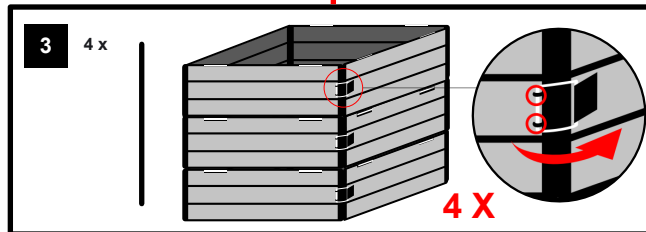

MONTAGEANLEITUNG
ASSEMBLY-INSTRUCTION
INSTRUCTIONS D'INSTALLATION
MONTAGE-INSTRUCTIES

Bordwand
Sideboard
Ridelle
Zijwand

- 1** Bordwand kurz
Short sideboard
Ridelle courte
Korte zijwand **2 x**
- 2** Bordwand lang
Long sideboard
Ridelle longue
Lange zijwand **2 x**
- 3** Eck- / Klappscharnier
Corner / Folding hinge
Charnière d'angle / pliante
Hoek- / Vouwscharnier **4 x**
- 4** Inbusschlüssel
Hex key
Clé Allen
Inbussleutel **0 x**