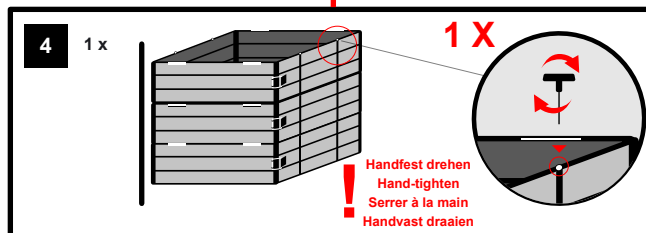

MONTAGEANLEITUNG
ASSEMBLY-INSTRUCTION
INSTRUCTIONS D'INSTALLATION
MONTAGE-INSTRUCTIES

Bordwand
Sideboard
Ridelle
Zijwand

- 1** Bordwand kurz
Short sideboard
Ridelle courte
Korte zijwand **2 x**
- 2** Bordwand lang
Long sideboard
Ridelle longue
Lange zijwand **2 x**
- 3** Eck- / Klappscharnier
Corner / Folding hinge
Charnière d'angle / pliante
Hoek- / Vouwscharnier **4 x**
- 4** Inbusschlüssel
Hex key
Clé Allen
Inbussleutel **0 x**